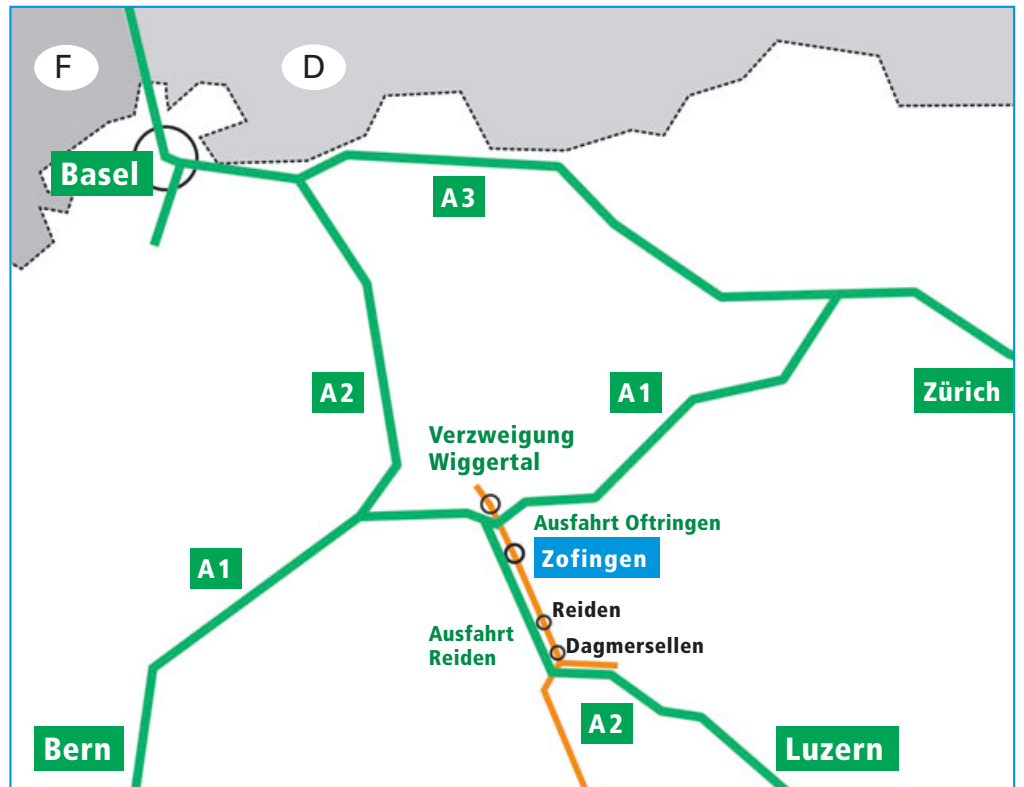

ANFAHRTSPLAN

DELTATEC AG

Untere Brühlstrasse 36

CH-4800 Zofingen

Telefon +41 (62) 745 07 90

Fax +41 (62) 745 07 95

E-Mail deltatec@aeschlimann.ch

Net www.deltatec.ch

LAGEPLAN

Verlassen Sie die Autobahn **A1** bei der **Ausfahrt Oftringen**.

Fahren Sie ungefähr einen Kilometer **Richtung Zofingen**. Auf der linken Seite sehen Sie ein McDonald's-Restaurant. Dort biegen Sie rechts ab und folgen dem Wegweiser «**Industrie Brühl**».

Nach der Eisenbahn-Unterführung (**Höhe 3.40 m**) fahren Sie bis zur Abzweigung in die Untere Brühlstrasse.

Vor dem Firmengebäude wählen Sie die Auffahrt zum Parkdeck.

DELTATEC AG
Untere Brühlstrasse 36
Tel. +41 (62) 745 07 90